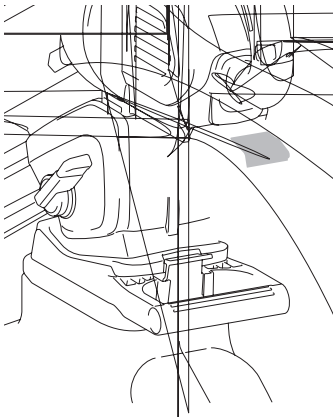

牧田®

牧田牌
专业电动工具

使用说明书

充电式吹风机 (吹吸两用)

UB005G

使用前请阅读。保留备用。

()

		UB005G
		0 - 3.5 m ³ /min
		0 - 71 m/s
		0 - 87 m/s
		0 - 6.8 m ³ /min
		25
x x		1,169 mm x 184 mm x 412 mm
		D.C. 36 V - 40 V
	*1	3.5 kg
	*2	4.2 - 5.7 kg
		IPX4