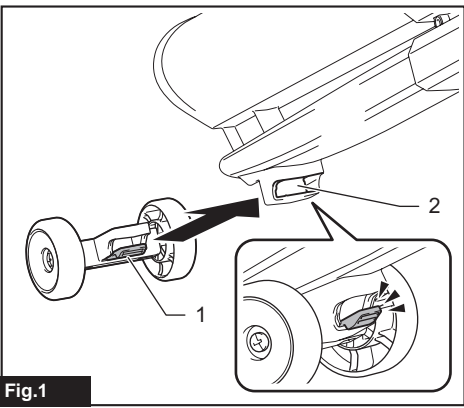

牧田®

牧田牌
专业电动工具

使用说明书

充电式吹风机 (吹吸两用)

UB005G

使用前请阅读。保留备用。

()

		UB005G
		0 - 3.5 m ³ /min
		0 - 71 m/s
		0 - 87 m/s
		0 - 6.8 m ³ /min
		25
x x		1,169 mm x 184 mm x 412 mm
		D.C. 36 V - 40 V
	*1	3.5 kg
	*2	4.2 - 5.7 kg
		IPX4