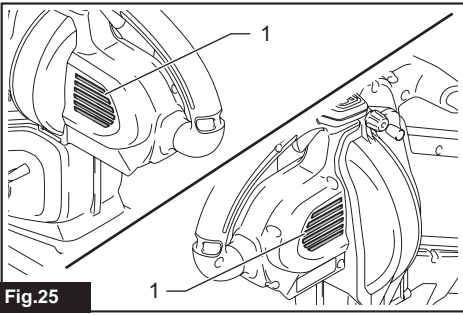

牧田®

牧田牌
专业电动工具

使用说明书

充电式吹风机 (吹吸两用)

UB005G

使用前请阅读。保留备用。

()

		UB005G
		0 - 3.5 m ³ /min
		0 - 71 m/s
		0 - 87 m/s
		0 - 6.8 m ³ /min
		25
x x		1,169 mm x 184 mm x 412 mm
		D.C. 36 V - 40 V
	*1	3.5 kg
	*2	4.2 - 5.7 kg
		IPX4