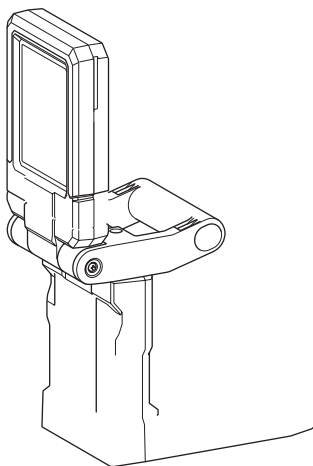

# 充电式磁吸工作灯

使用前请阅读。保留备用。

( )

		<b>DML819</b>		
		D.C. 18 V		
/ /		1,200 lm / 800 lm / 500 lm		
/ /	BL1860B	9	/ 14	/ 22
x x		172 mm	91 mm	161 mm
		172 mm	91 mm	284 mm
		0.88kg		

- 
- 
- 

-	<b>LXT</b>	<b>LXT BASIC</b>
	BL1815N / BL1820B / BL1830B / BL1840B / BL1850B / BL1860B	BLB182
	DC18RC / DC18RD / DC18RE / DC18SD / DC18SE / DC18SF / DC18SH / DC18WC	DCB18WA