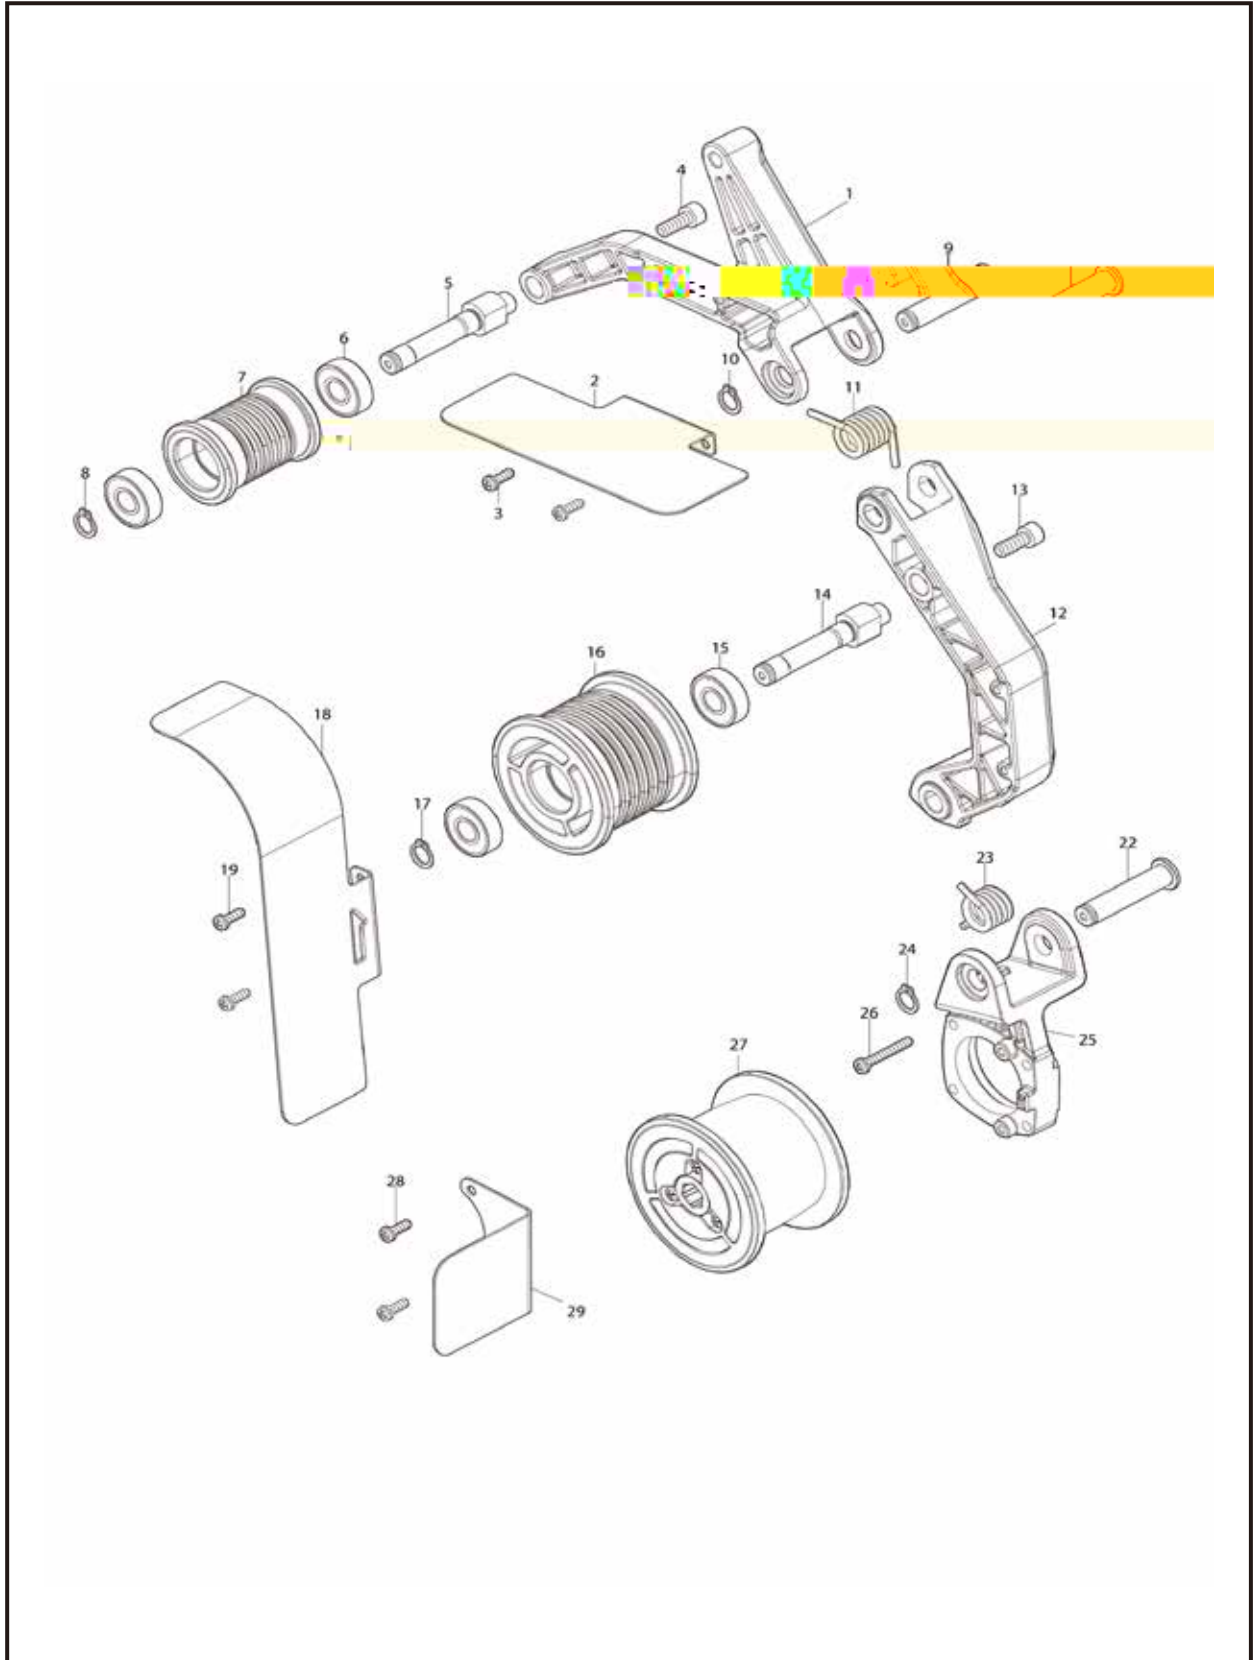

牧田®
专业电动工具

型号 **BS002G**

充电式带式砂光机

40V

牧田®
专业电动工具

型号 **BS002G**

充电式带式砂光机

40V